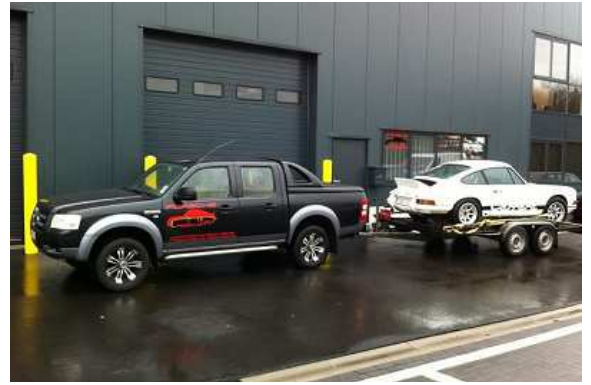

PORSCHE

www.porsche-rescue911.be - info@porsche-rescue911.be - Kontich / België - GSM 0477 64 66 56

Porsche Rescue 911 is gespecialiseerd in de restauratie van alle klassieke en historische Porsche modellen. We kunnen uw waardevolle Porsche zowel restaureren of herstellen in zijn "originele staat" of "aangepast" voor op circuit en rally gebruik.

Alle Porsche liefhebbers zijn welkom bij **Porsche Rescue 911** in de nieuwe garage volledig uitgerust voor alle werkzaamheden. We bevinden ons in een nieuwe KMO zone te Kontich, tussen Antwerpen en Brussel aan de afrit van de E19. Vlot bereikbaar en parkeren voor de deur.

Porsche Rescue 911 is gespecialiseerd in Porsche herstellingen, historical restauraties, motor afstellingen en revisies, versnellingsbak revisies, tuning en rally klaar maken van uw Porsche.

Digitale foto's worden genomen tijdens het uitvoeren van projecten en op de website geplaatst zodat u stapvoets de vorderingen aan uw Porsche in detail kan volgen zonder dat u zich telkens moet verplaatsen.