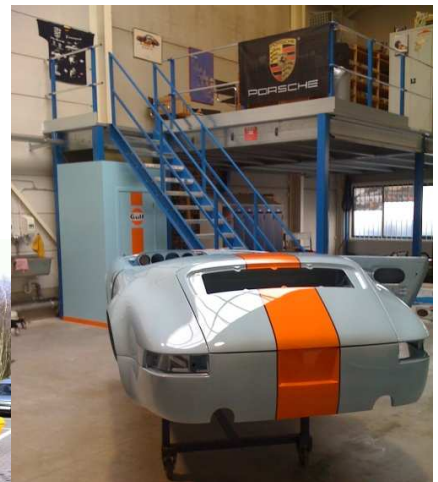

PORSCHE

www.porsche-rescue911.be - info@porsche-rescue911.be - Kontich / België - GSM 0477 64 66 56

Porsche Rescue 911 is gespecialiseerd in de restauratie van alle klassieke en historische Porsche modellen. We kunnen uw waardevolle Porsche zowel restaureren of herstellen in zijn "originele staat" of "aangepast" voor op circuit en rally gebruik.

Alle Porsche liefhebbers zijn welkom bij **Porsche Rescue 911** in de nieuwe garage volledig uitgerust voor alle werkzaamheden. We bevinden ons in een nieuwe KMO zone te Kontich, tussen Antwerpen en Brussel aan de afrit van de E19. Vlot bereikbaar en parkeren voor de deur.

Porsche Rescue 911 is gespecialiseerd in Porsche herstellingen, historical restauraties, motor afstellingen en revisies, versnellingsbak revisies, tuning en rally klaar maken van uw Porsche.

Digitale foto's worden genomen tijdens het uitvoeren van projecten en op de website geplaatst zodat u stapvoets de vorderingen aan uw Porsche in detail kan volgen zonder dat u zich telkens moet verplaatsen.