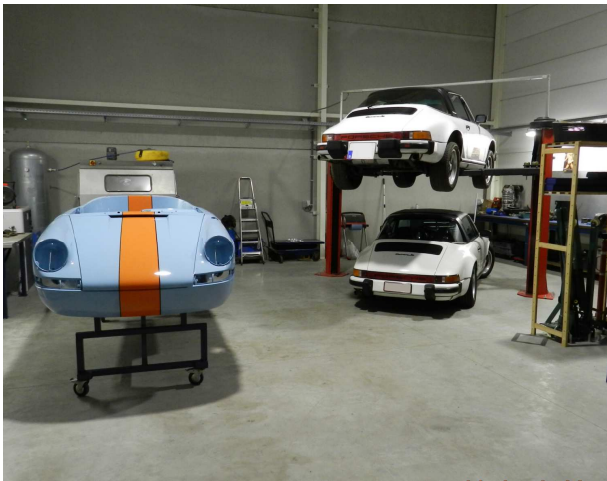

PORSCHE

www.porsche-rescue911.be - info@porsche-rescue911.be - Kontich / België - GSM 0477 64 66 56

Porsche Rescue 911 is gespecialiseerd in de restauratie van alle klassieke en historische Porsche modellen. We kunnen uw waardevolle Porsche zowel restaureren of herstellen in zijn "originele staat" of "aangepast" voor op circuit en rally gebruik.

Alle Porsche liefhebbers zijn welkom bij **Porsche Rescue 911** in de nieuwe garage volledig uitgerust voor alle werkzaamheden. We bevinden ons in een nieuwe KMO zone te Kontich, tussen Antwerpen en Brussel aan de afrit van de E19. Vlot bereikbaar en parkeren voor de deur.

Porsche Rescue 911 is gespecialiseerd in Porsche herstellingen, historical restauraties, motor afstellingen en revisies, versnellingsbak revisies, tuning en rally klaar maken van uw Porsche.

Digitale foto's worden genomen tijdens het uitvoeren van projecten en op de website geplaatst zodat u stapvoets de vorderingen aan uw Porsche in detail kan volgen zonder dat u zich telkens moet verplaatsen.